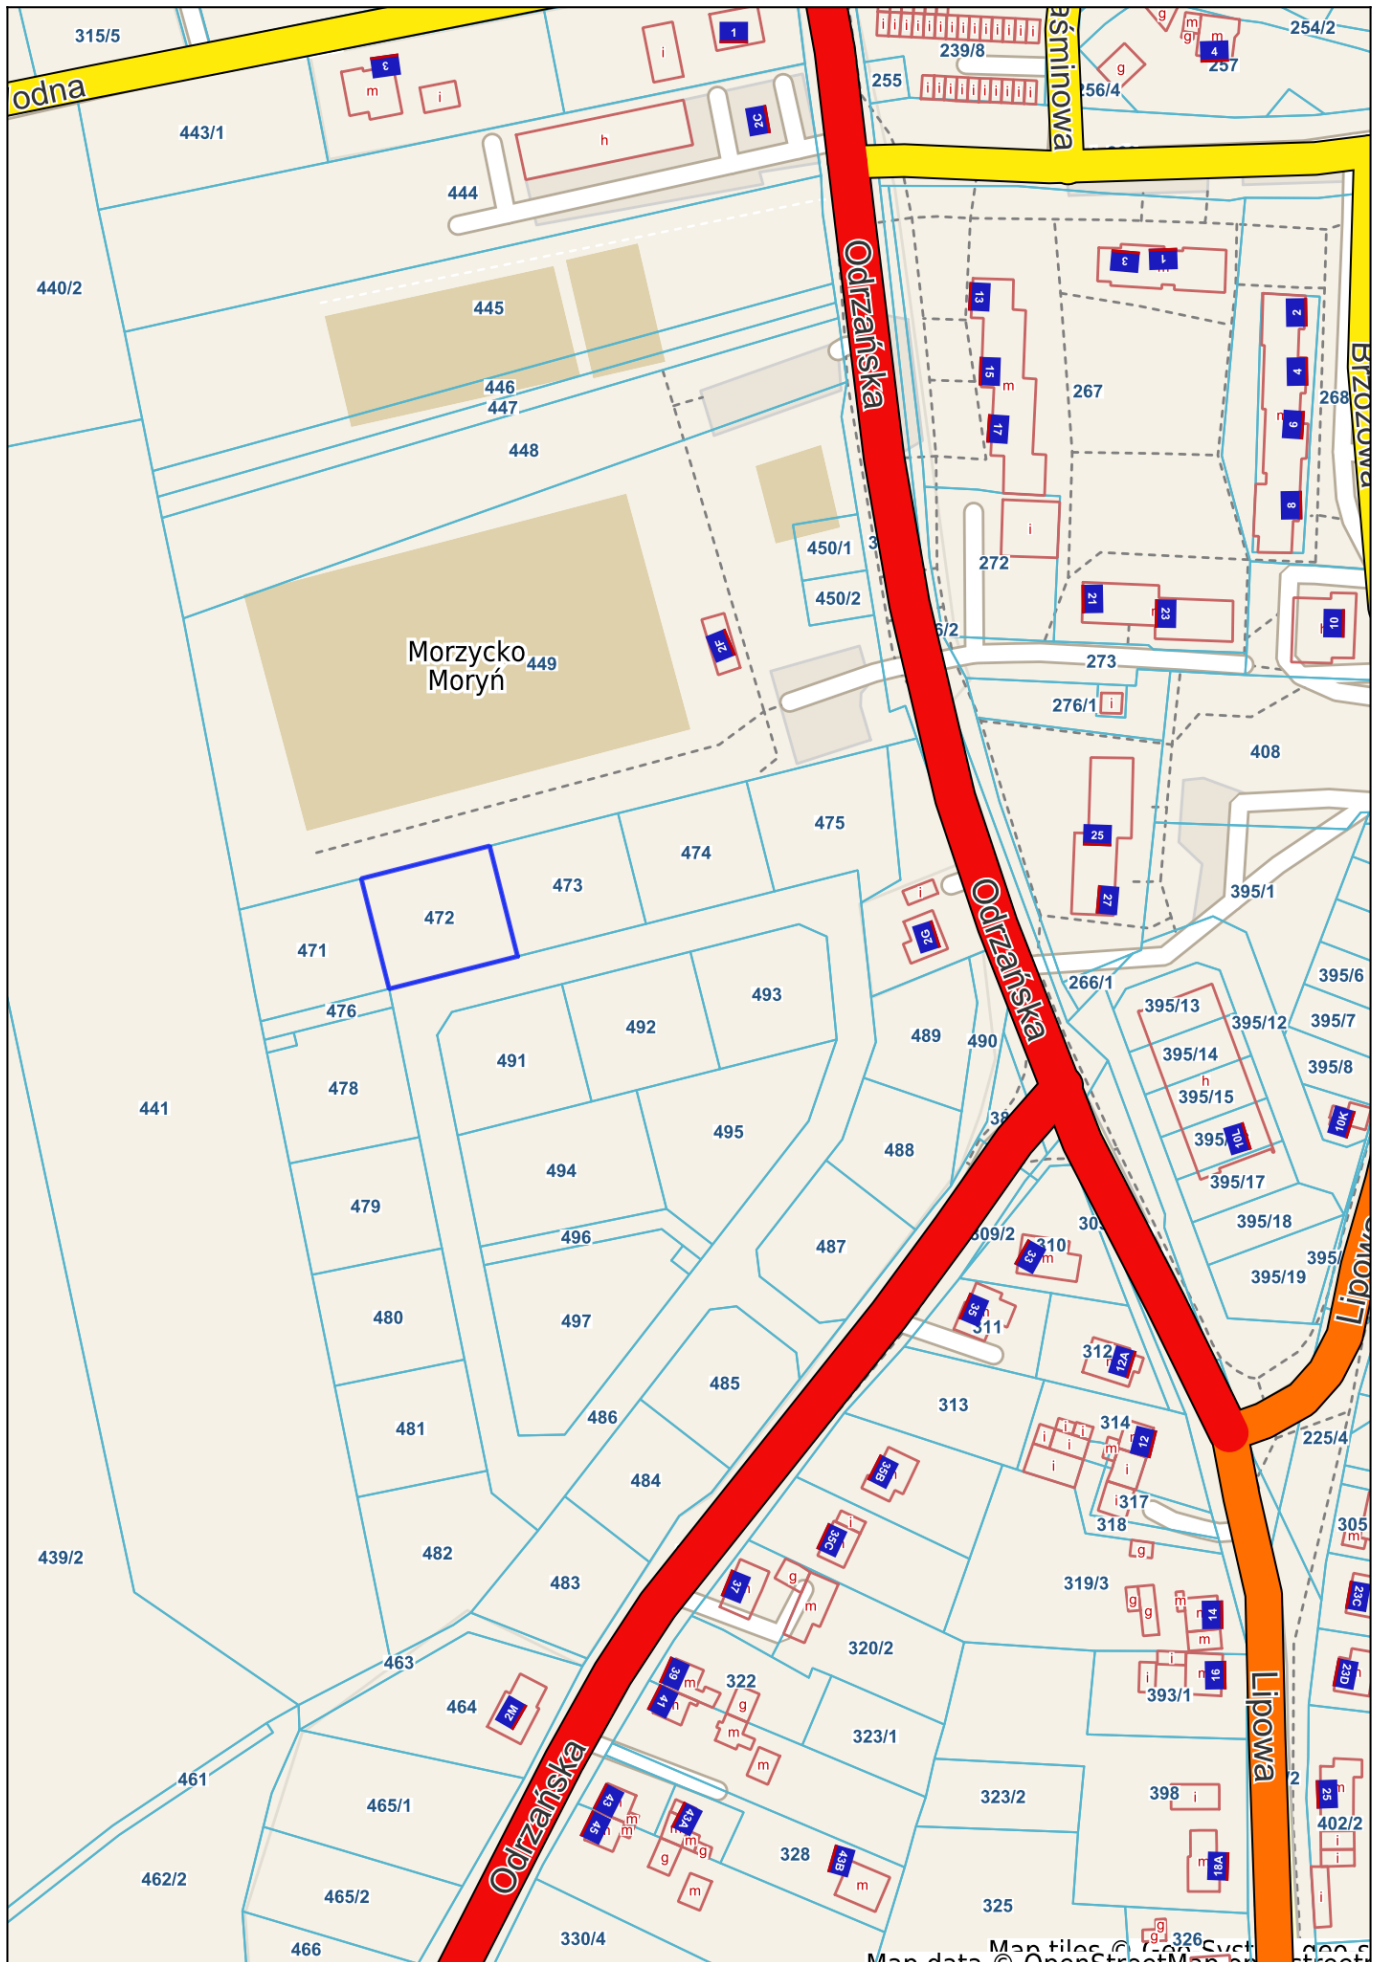

Moryń - System Informacji Przestrzennej

skala 1 : 2000

Map data © OpenStreetMap contributors