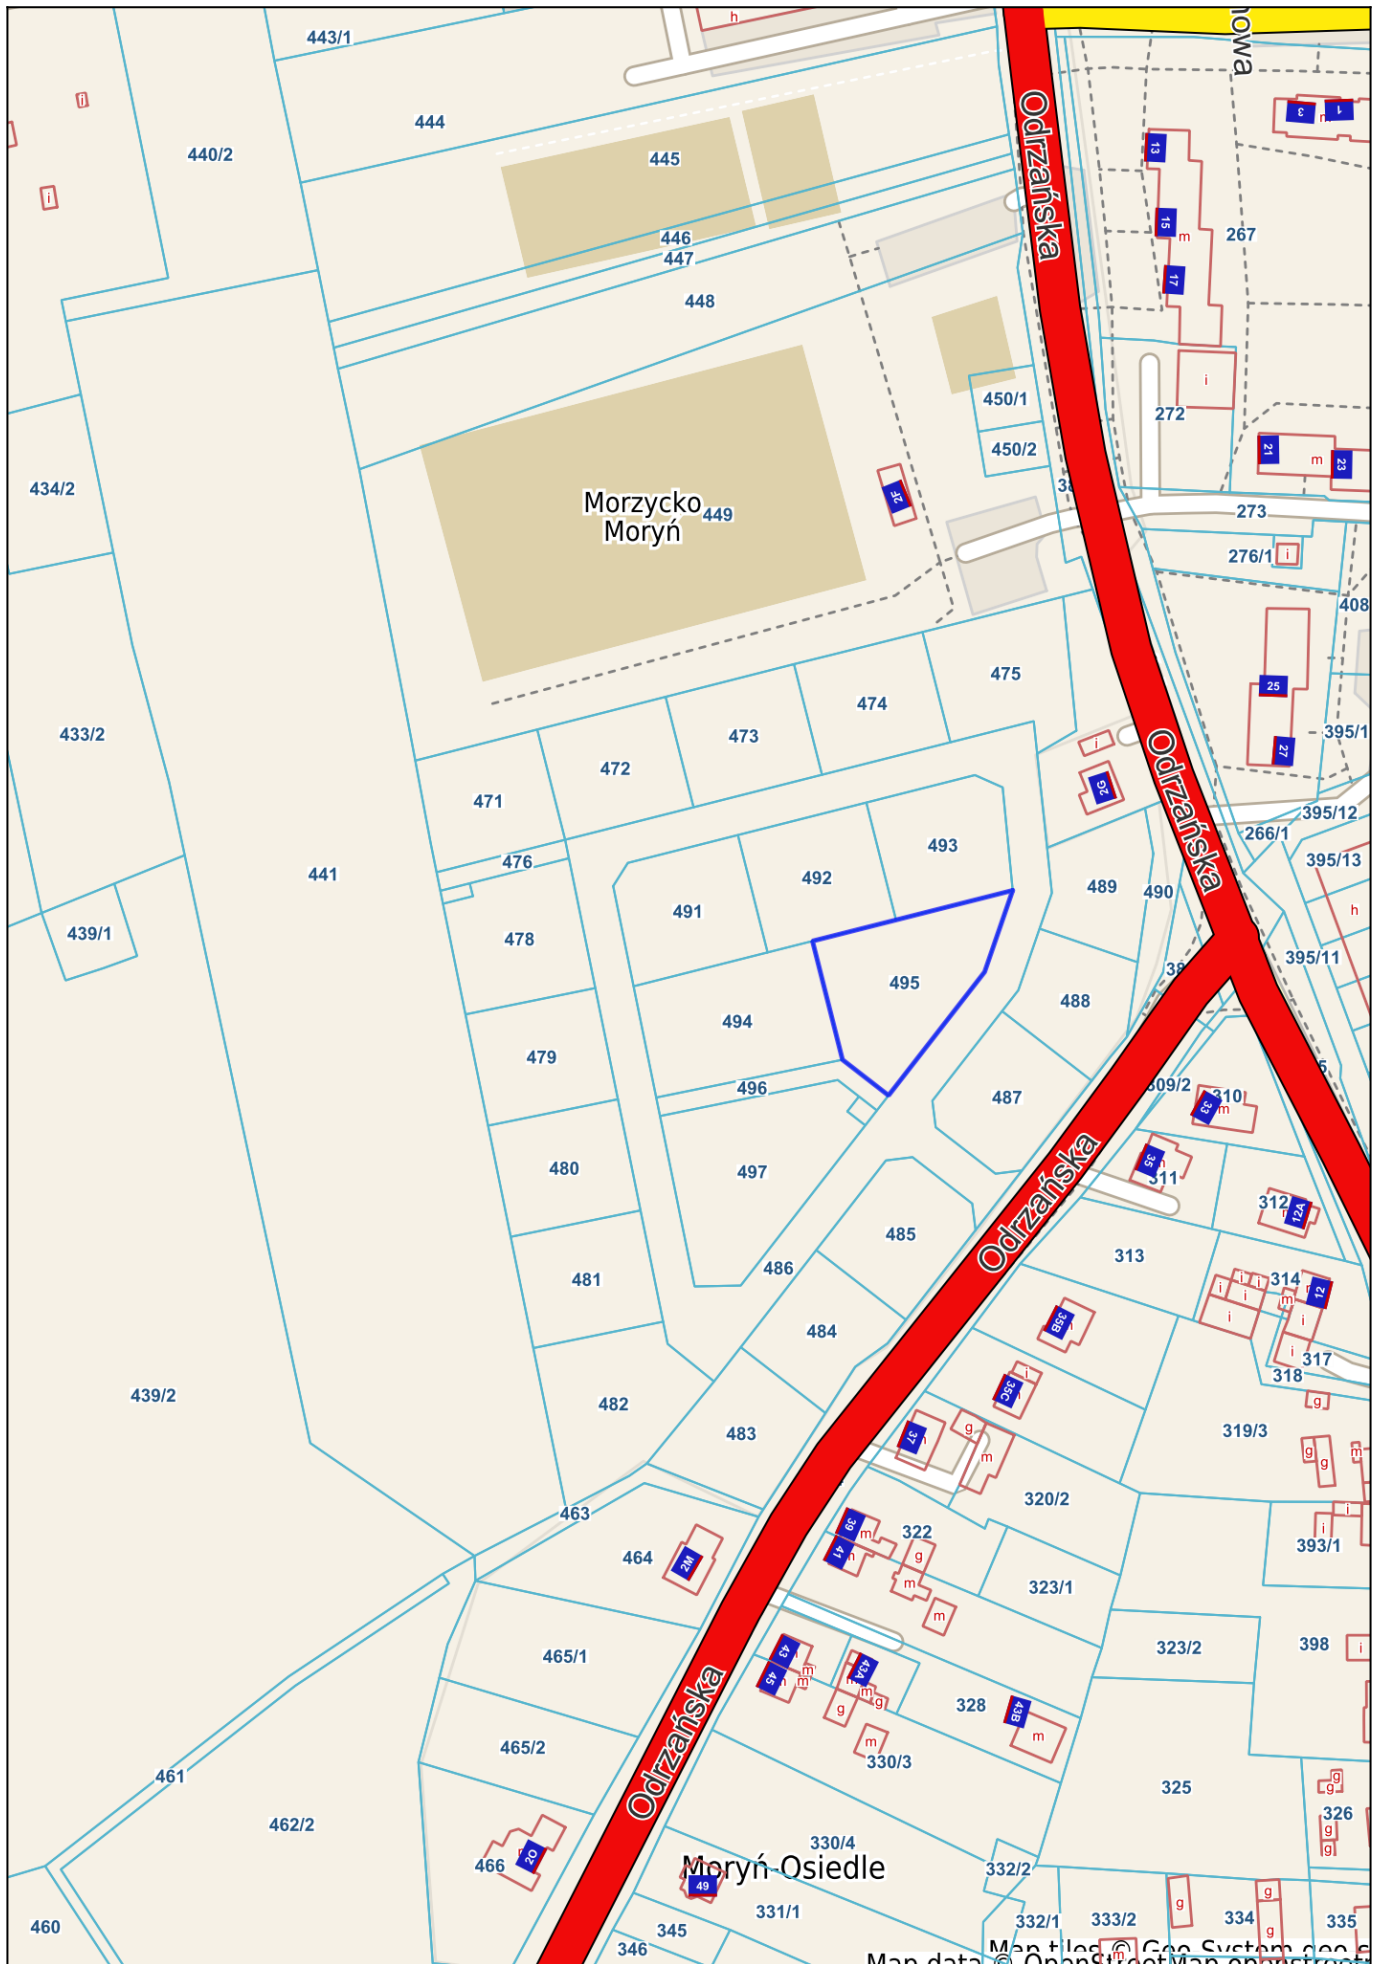

Moryń - System Informacji Przestrzennej

skala 1 : 2000

Map data © OpenStreetMap contributors